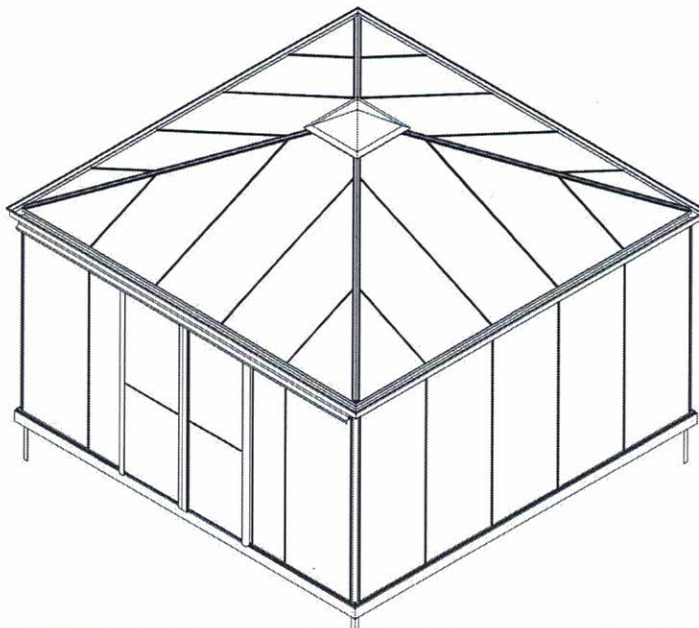

EURO PYRA

- Grote goot met condensgoot /
Gouttière large incl. gouttière condensation
- Afvoerbuïs / Descente gouttière
- Deuren zonder deurpanelen / Portes sans plaques
- Opengaande pyramide kap / Coupole pyramide ouvrant
- Hoge alu fundering incl. / Base alu haut incl.

Extra / Supplémentaires

- Zijraam met axaflex
Lucarne latérale avec axaflex 82 €
- Enkel deur + slot
Porte simple + serrure
1,833 x 0,84 M 190 €
- Dubbel deur + slot
Porte double + serrure
2 x 1,833 x 0,70 M 336 €

AFMETINGEN	BOUWPAKKET ALU 4MM FLOAT	STANDAARD RAL OP BOUWPAKKET	PLAATSEN
DIMENSIONS	CONSTRUCTION ALU 4 MM FLOAT	RAL STANDARD SUR CONSTRUCTION	MONTAGE
3,09 X 3,09	2370 €	+ 948 €	+ 1080 €
3,80 X 3,80	3465 €	+ 1386 €	+ 1180 €
<i>Andere Kleuren / Autres couleurs</i>		+ 50 %	

NOKHOOGTE HAUTEUR DE FAÎTE 3,09 = 2,75 M - 3,80 = 3,00 M	GOOTHOOGTE HAUTEUR DE GOUTTIÈRE 2,05 M	DUBBEL DEUR + SLOT PORTE DOUBLE + SERRURE 2 x 1,833 x 0,70 M
--	--	--