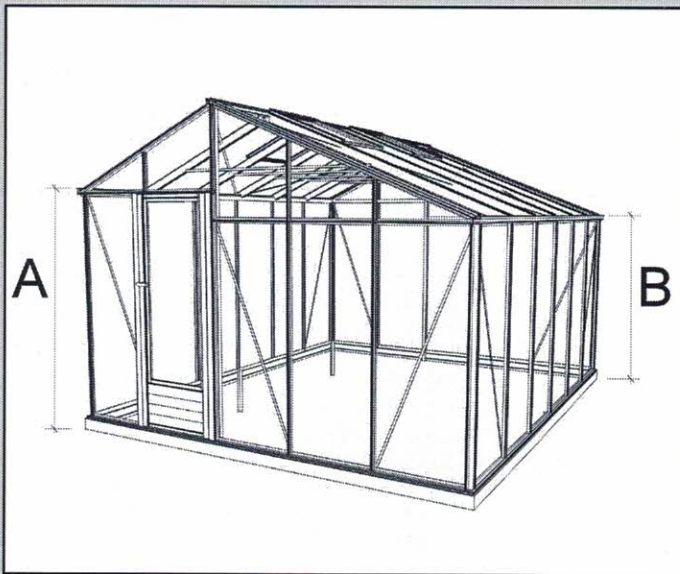

## Extra / Supplémentaires

- Enkel draaideur + slot 231 €  
Porte tournante simple + serrure  
1,833 x 0,73 M
- Enkel draaideur verhoogd + slot 252 €  
Porte tournante simple réhaussée + serrure  
2,048 x 0,73 M

- Goot met condensgoot /  
Gouttière incl. gouttière condensation
- Afvoerbuis / Descente gouttière
- Sproeisysteem / Système d'arrosage
- Breedte 3,80 dakramen met spindels (\*) /  
Largeur 3,80 lucarnes avec spindles (\*)
- Schuifdeur ook mogelijk /  
Porte coulissante aussi possible

NOKHOOGTE  
HAUTEUR DE FAÎTE  
2,55 M

GOOTHOOGTE  
HAUTEUR DE GOUTTIÈRE  
A = 2,01 M - B = 1,81 M

ENKEL DRAAIDEUR + SLOT  
PORTE TOURNANTE SIMPLE + SERRURE  
1,833 x 0,73 M

AFMETINGEN	DAKRAMEN	BOUWPAKKET ALU 4MM FLOAT	STANDAARD RAL OP BOUWPAKKET	FUNDERING ALU	STANDAARD RAL OP FUNDERING	PLAATSEN
DIMENSIONS	LUCARNES	CONSTRUCTION ALU 4 MM FLOAT	RAL STANDARD SUR CONSTRUCTION	SOCLE EN ALU	RAL STANDARD SUR SOCLE	MONTAGE
3,80 X 3,09	2*	2135 €	+ 854 €	+ 160 €	+ 64 €	+ 1485 €
3,80 X 3,80	2*	2240 €	+ 896 €	+ 185 €	+ 74 €	+ 1510 €
3,80 X 4,57	3*	2635 €	+ 1054 €	+ 195 €	+ 78 €	+ 1540 €
3,80 X 5,30	3*	2900 €	+ 1160 €	+ 215 €	+ 86 €	+ 1565 €
3,80 X 6,04	5*	3120 €	+ 1248 €	+ 230 €	+ 92 €	+ 1595 €
3,80 X 6,77	5*	3340 €	+ 1336 €	+ 250 €	+ 100 €	+ 1620 €
3,80 X 7,53	6*	3610 €	+ 1444 €	+ 265 €	+ 106 €	+ 1650 €
3,80 X 8,30	6*	3850 €	+ 1540 €	+ 290 €	+ 116 €	+ 1675 €
<i>Andere Kleuren / Autres couleurs</i>		+ 50 %		+ 50 %		

NOKHOOGTE  
HAUTEUR DE FAÎTE  
2,97 M

GOOTHOOGTE  
HAUTEUR DE GOUTTIÈRE  
A = 2,25 M - B = 2,01 M

ENKEL DRAAIDEUR + SLOT  
PORTE TOURNANTE SIMPLE + SERRURE  
2,048 x 0,73 M